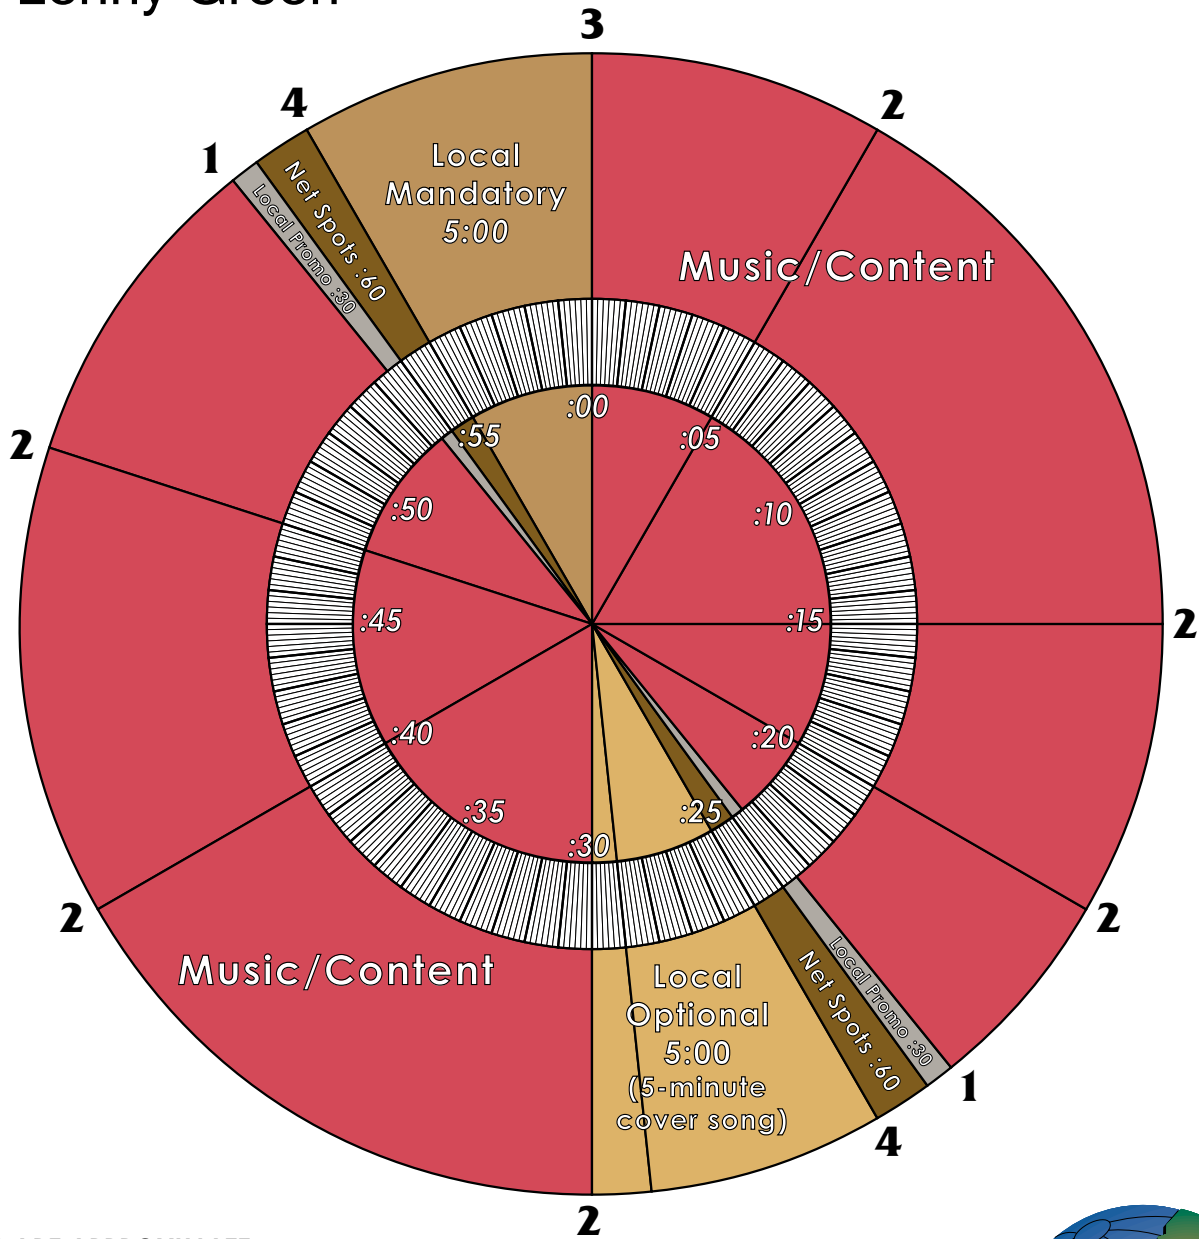

The QUIET STORM

with Lenny Green

COMMERCIAL TIME

Minimum: 5:00 Local / 2:00 Network / 7:00 Total
 Maximum: 10:00 Local / 2:00 Network / 12:00 Total

RELAY FUNCTIONS

QSLG1: Local Optional / Mandatory
 QSLG2: Call Letters
 QSLG3: Local I.D.
 QSLG4: Local Liners